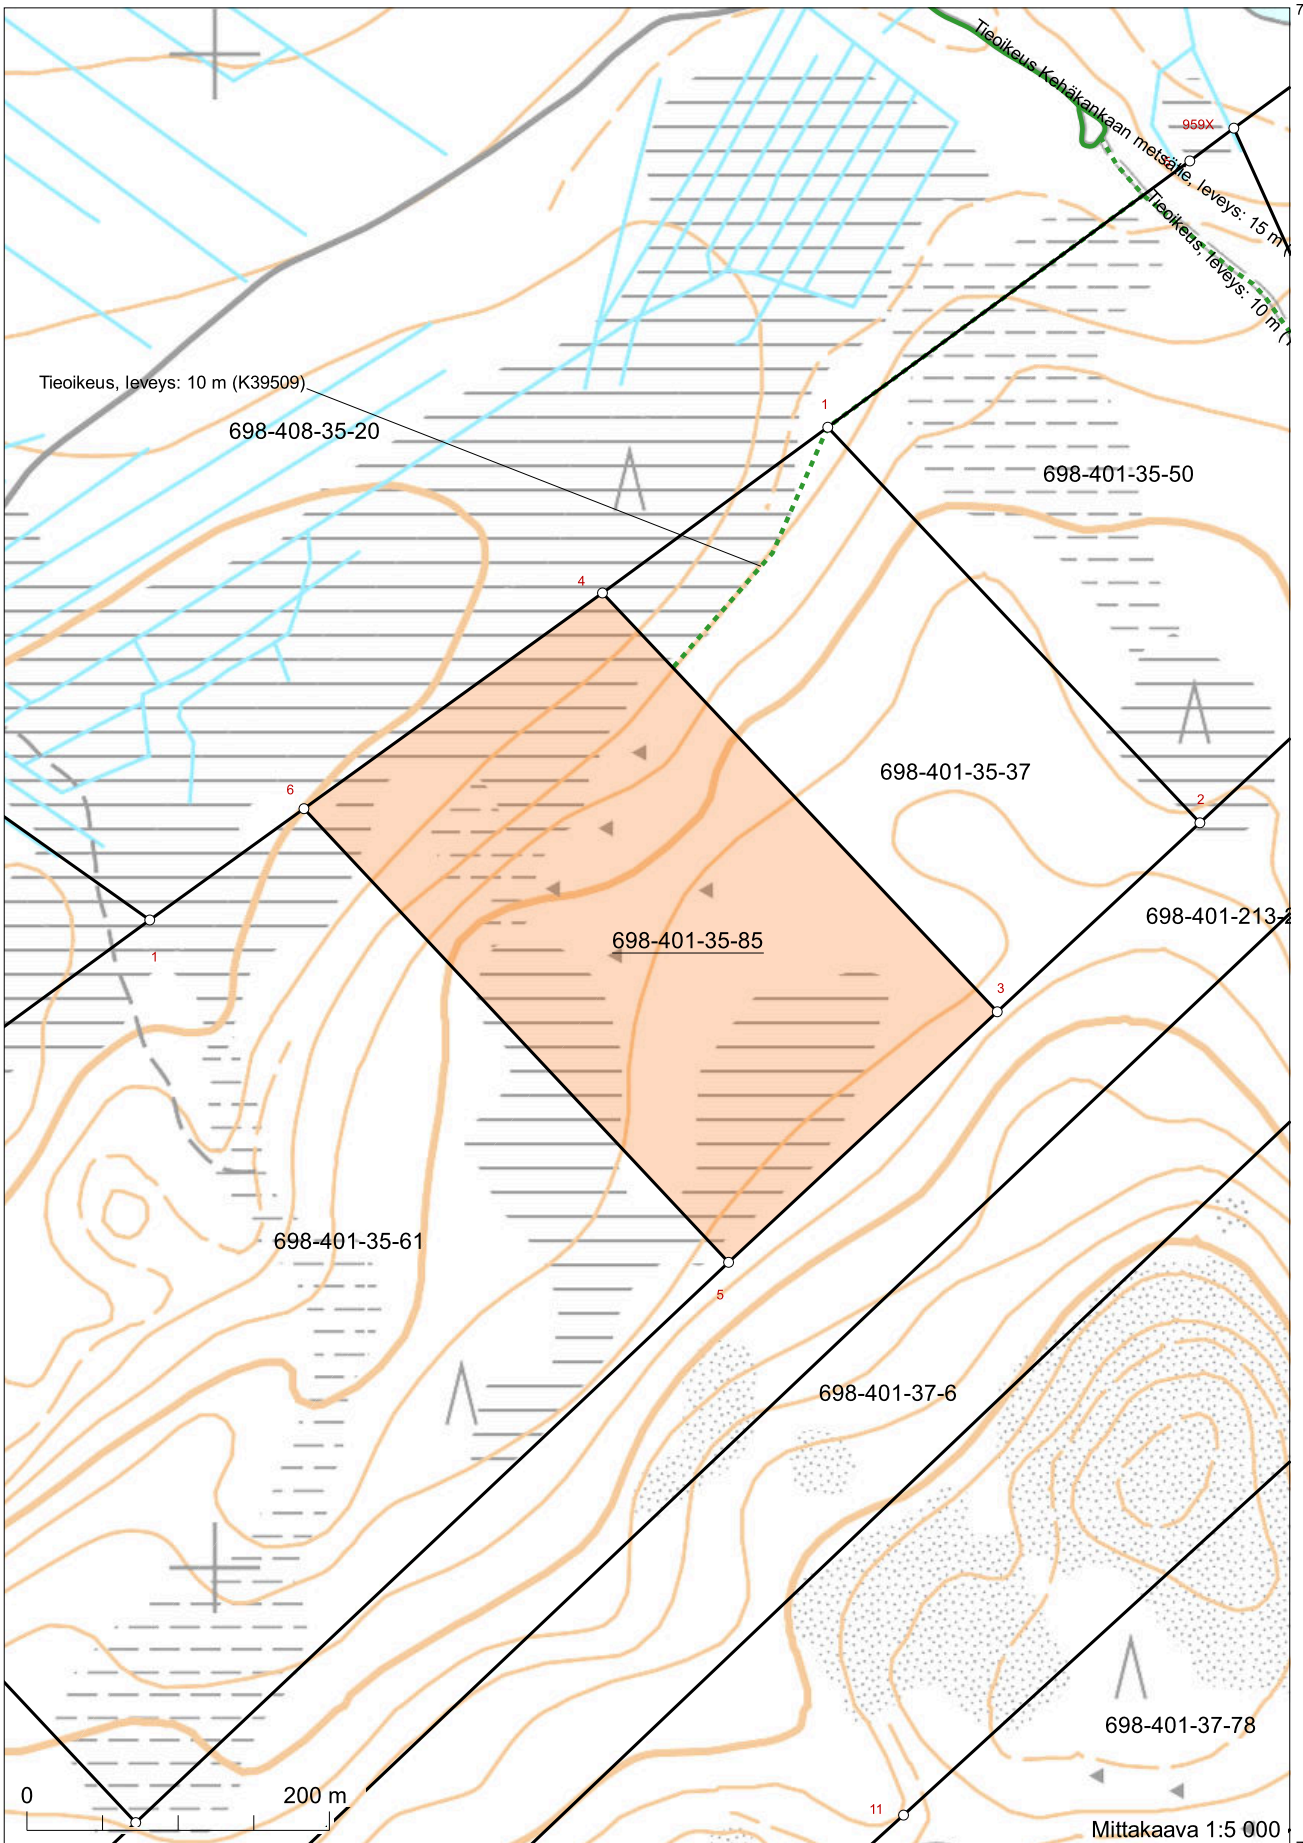

Kiinteistötunnus: 698-401-35-85
 Nimi: RAUHALA
 Rekisteriyksikkölaji: Tila
 Kunta: Rovaniemi (698)
 Palstojen lukumäärä: 2

Tulostettu kiinteistötietojärjestelmästä 3.1.2024.

Kiinteistörekisterin tiedoissa voi olla puutteita ja epätarkkuuksia. Rekisteriyksikön tarkka alueellinen ulottuvuus selviää toimitusasiakirjoista ja maastosta. Rekisteritiedoista katso tarkemmin www.maanmittauslaitos.fi/rekisteritiedot.

7393603

7386271

0 40 m

Mittakaava 1:1 000

440002 Koordinaatisto: ETRS-TM35FIN
Taustakartta on viitteellinen.

7386028
440172

7393031

7391816

436863
Koordinaatisto: ETRS-TM35FIN
Taustakartta on viitteellinen.